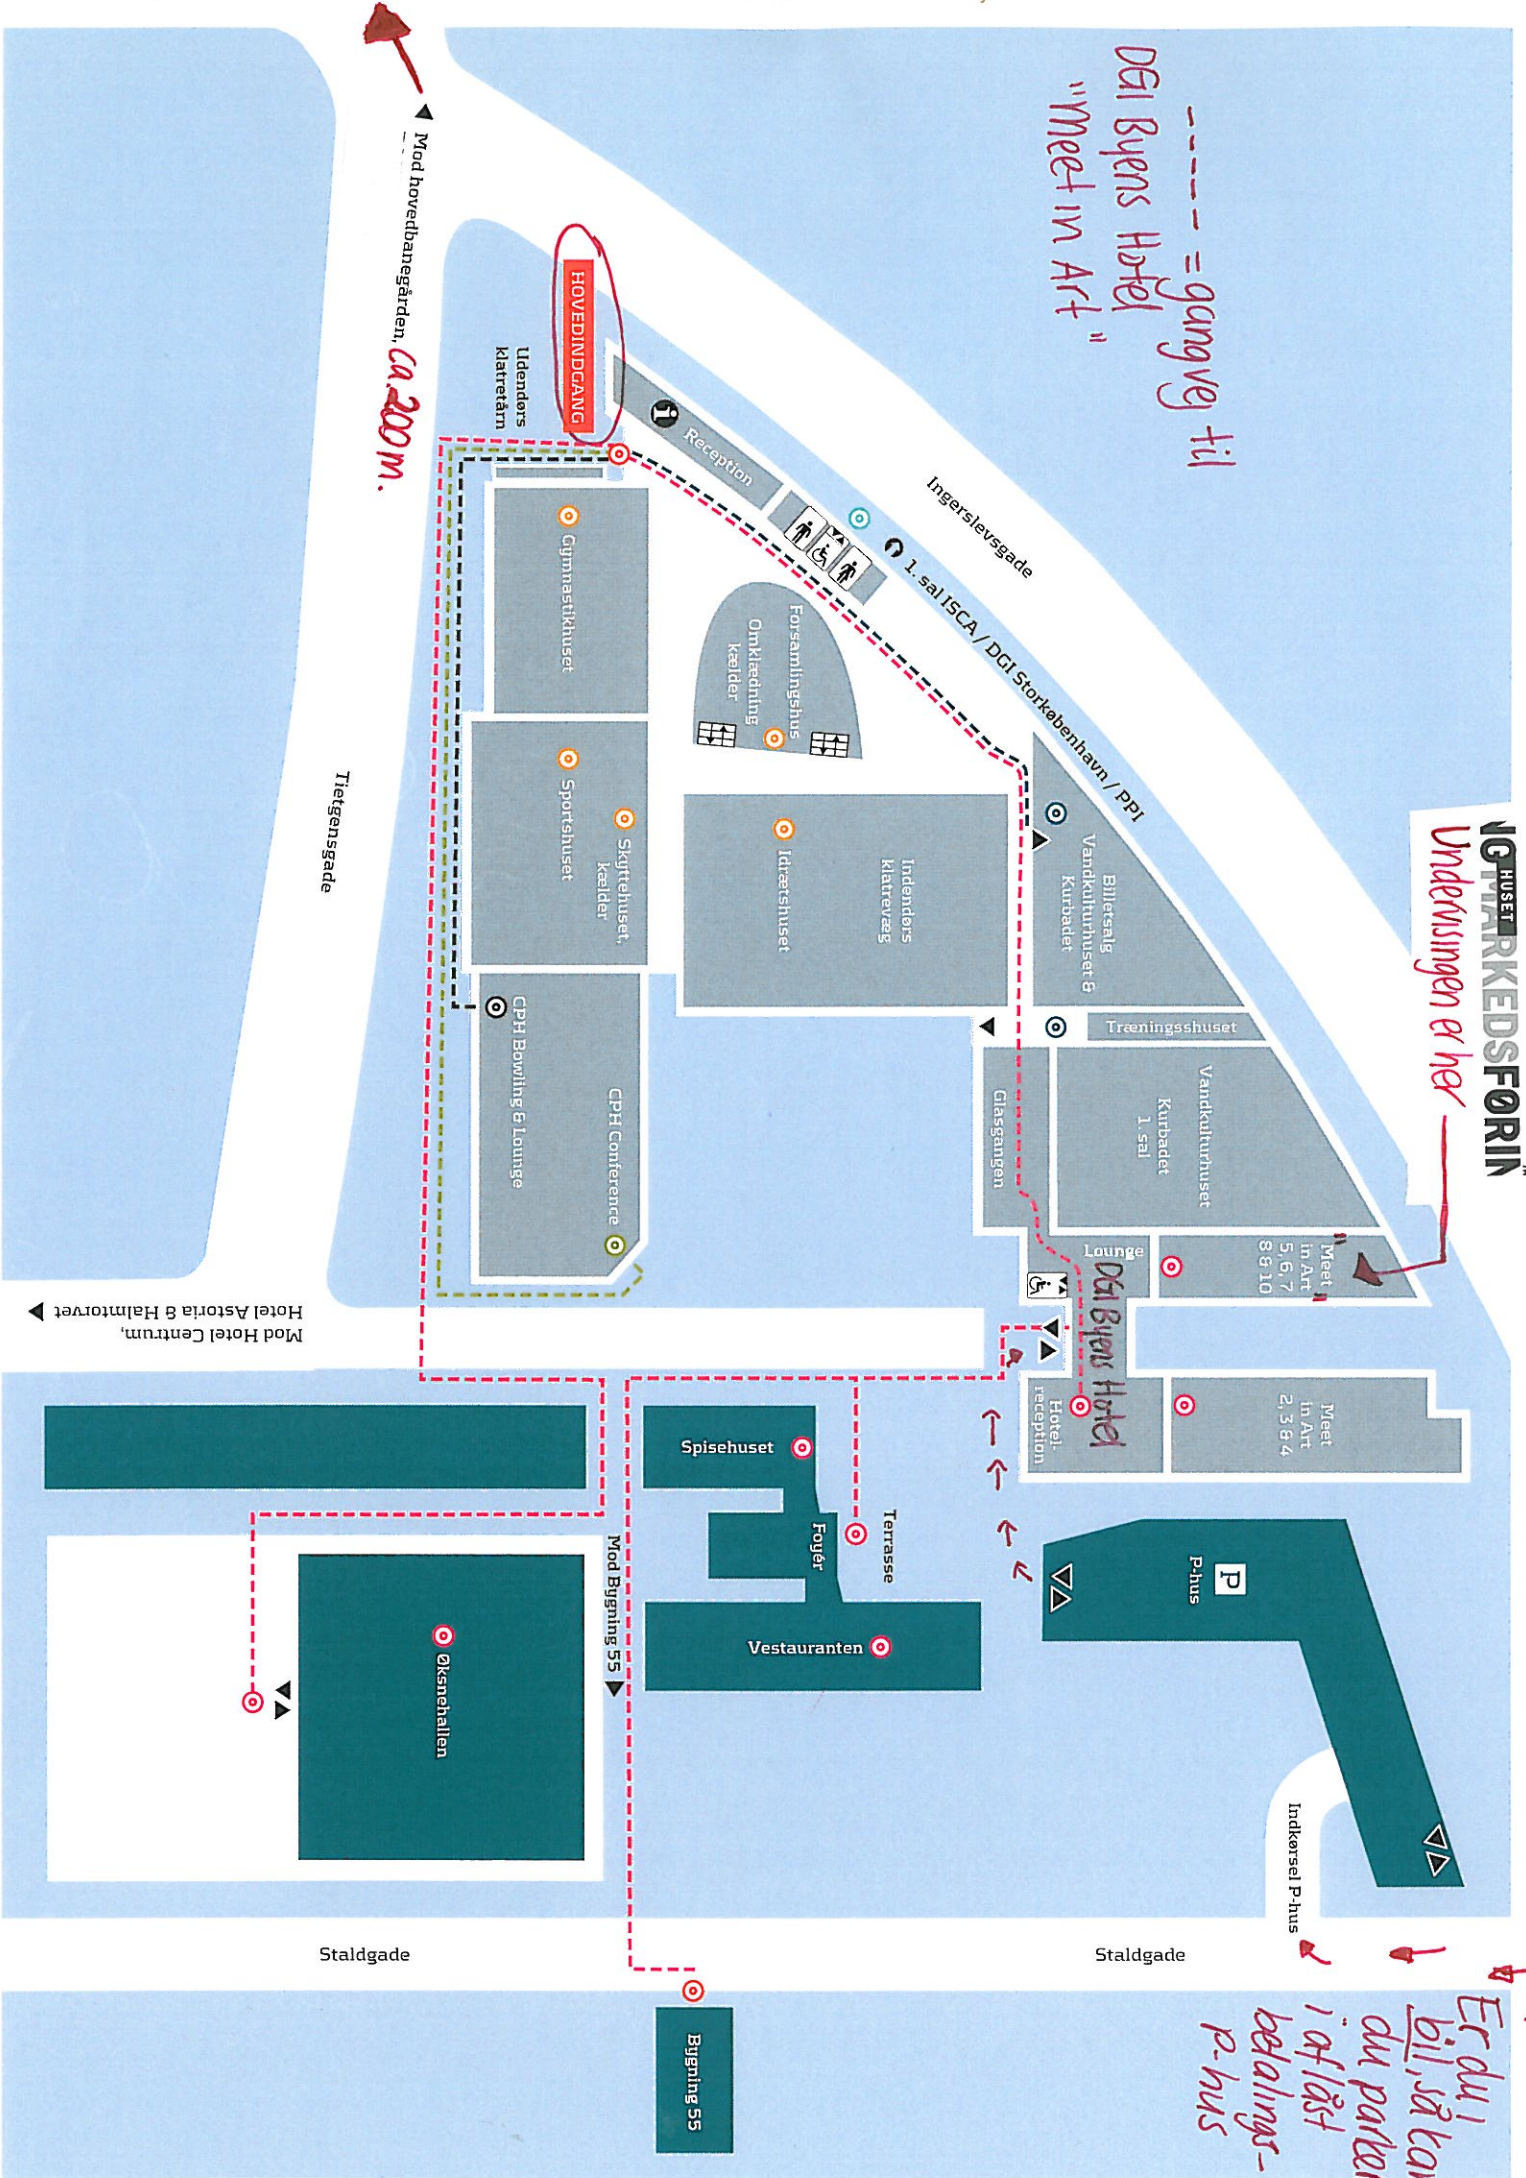

IGT PARKEDSFØRIN
Undervisningen er her

----- = gangvej til
DGI Byens Hotel
"Meet in Art"

Mod hovedbanegården, ca. 200m.

Er du i bil, så kan du parkere i afløst betalings-p-hus

Tietgensgade

Ingerslevsgade

1. sal ISCA / DGI Storkebenhavn / PPI

Træningshuset

Lounge

Hotel reception

P-hus

Indkørsel P-hus

Staldgade

Staldgade

Bygning 55

Mod Bygning 55

Mod Hotel Centrum,
Hotel Astoria & Halmtorvet

Udendørs Klatretårn

HOVEDINDGANG

Gymnastikhuset

Sportskolehuset

Skjøjtehuset, Kælder

CPH Conference

CPH Bowling & Lounge

Indendørs Klatrevæg

Idrættshuset

Forsamlingshus
Omklædningskælder

Billetsalg
Vandringshuset & Kurpadet

Vandringshuset
Kurpadet
1. sal

Meet In Art
5, 6, 7
8-10

Meet In Art
2, 3 & 4